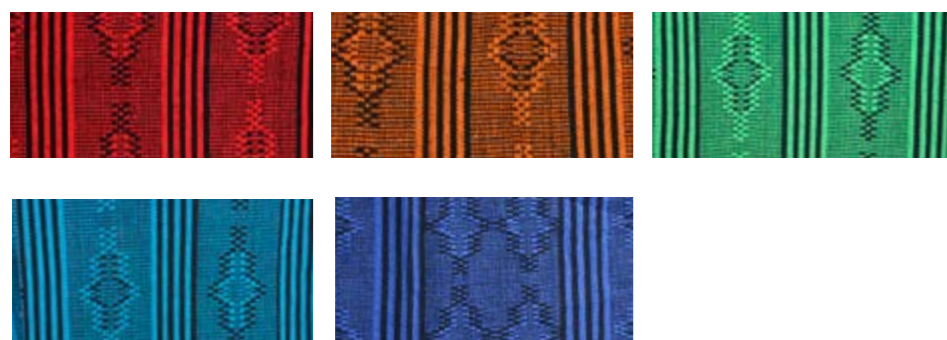

**HAMACA TÍPICA
A COLOR**

Ref: HB1001-02
Medida: 1.35 x 2.25 mts