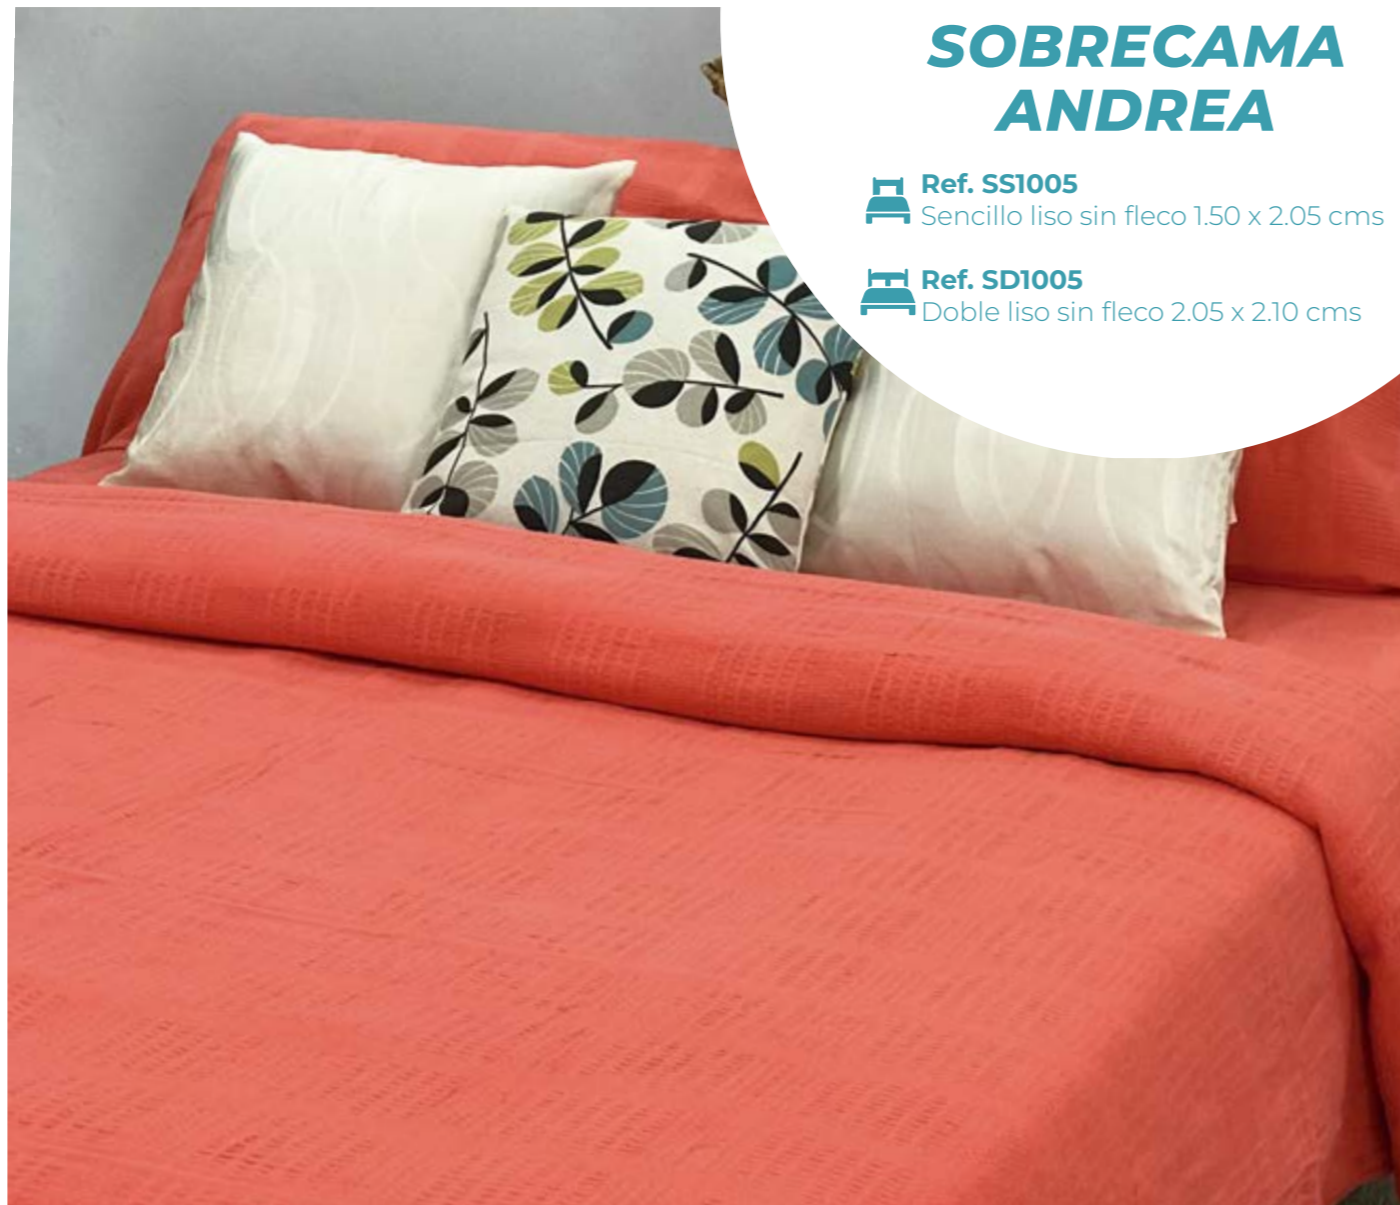

## JUEGO DE SÁBANAS

Sábana, Sobresábana y funda

 **Ref. JS2001 / SENCILLO**  
1.00 x 1.90 mts.

 **Ref. JS2002 / DOBLE**  
1.40 x 1.90 mts.

\*Disponibile a partir del mes de Abril

**NUEVOS  
ESTAMPADOS**

## SOBRECAMA ANDREA

 Ref. SS1005  
Sencillo liso sin fleco 1.50 x 2.05 cms

 Ref. SD1005  
Doble liso sin fleco 2.05 x 2.10 cms

## SOBRECAMA DOMINÓ

 Ref. 6DM103  
Sencillo liso sin fleco 1.40 x 2.05 cms

 Ref. 4DO103  
Doble liso sin fleco 2.05 x 2.10 cms