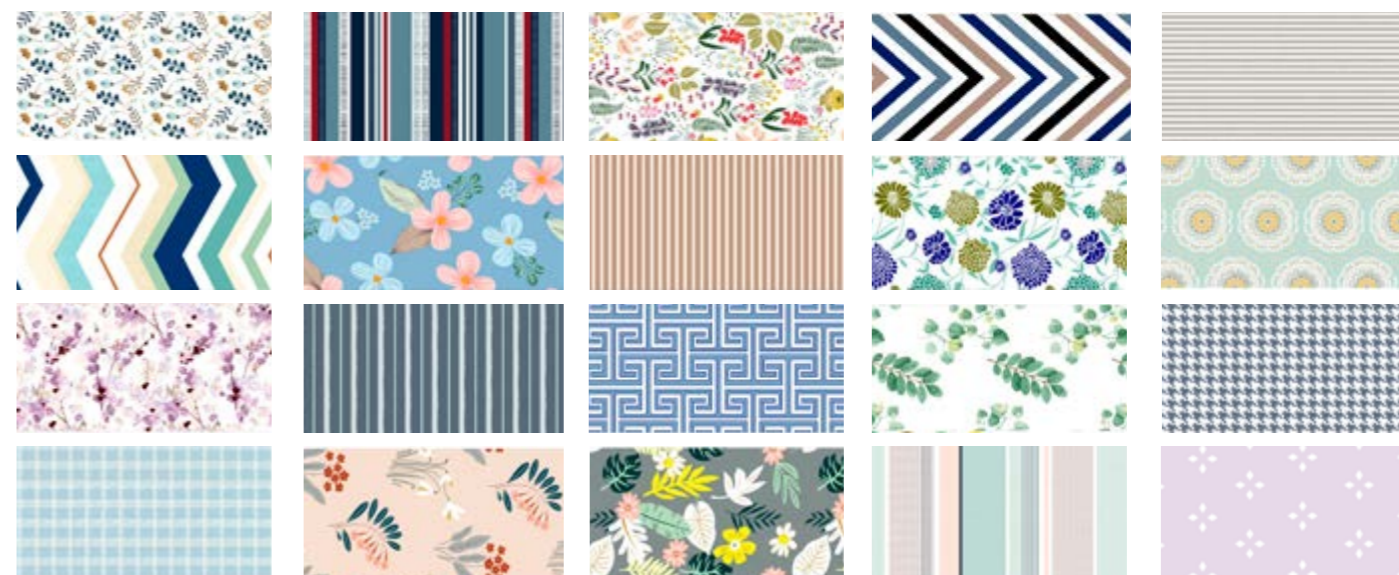

*Disponibile a partir del mes de Abril

**NUEVOS
ESTAMPADOS**