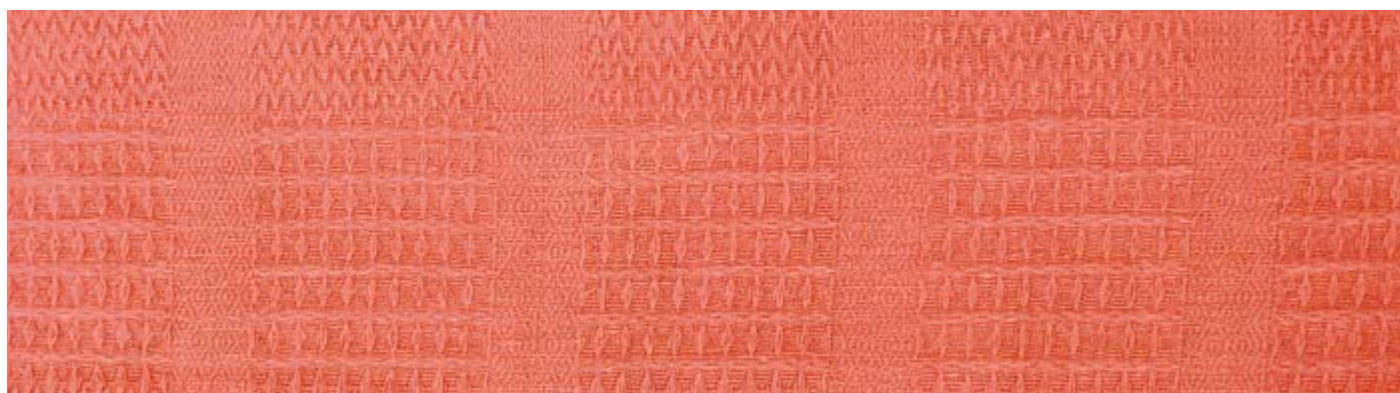

SOBRECAMA ANDREA

Ref. SS1005
Sencillo liso sin fleco 1.50 x 2.05 cms

Ref. SD1005
Doble liso sin fleco 2.05 x 2.10 cms