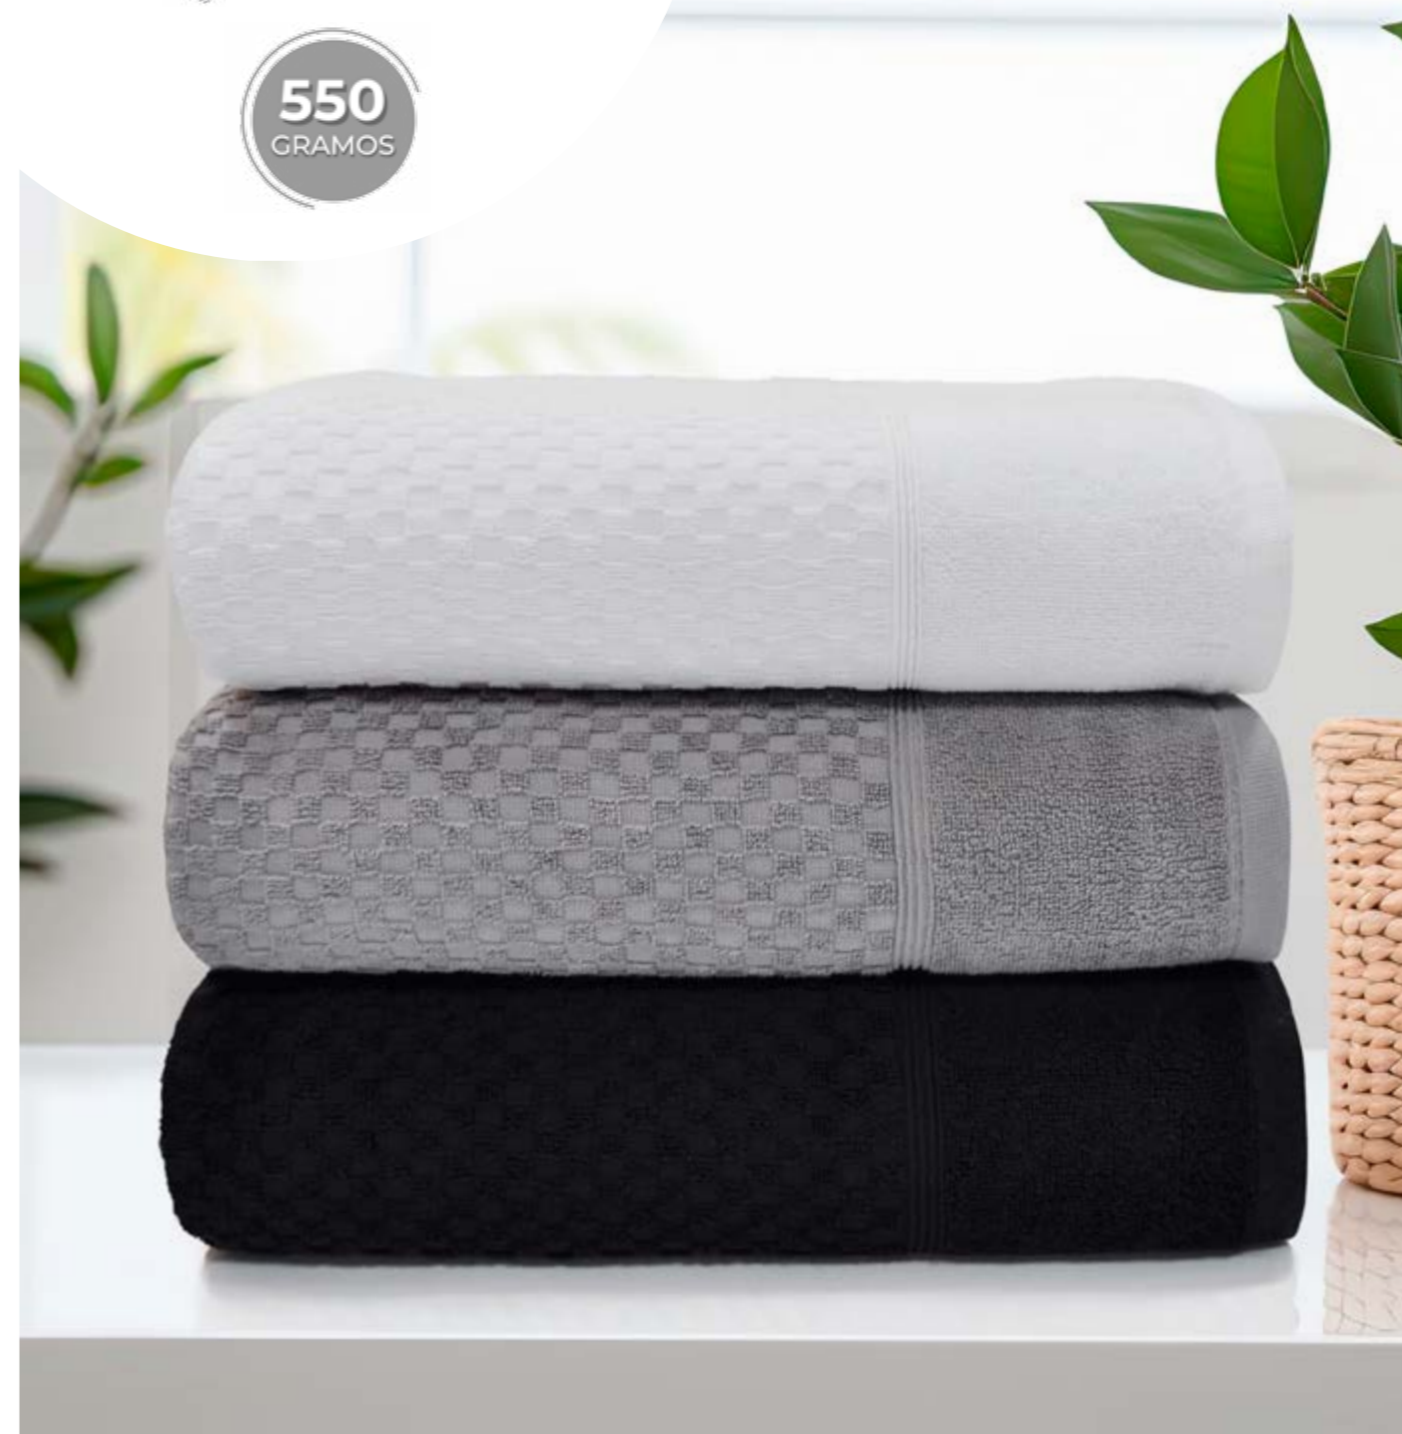

TOALLAS

CUIDADO DE LA TOALLA

- No planchar
- Lavar en seco
- No usar blanqueador
- Agua Tibia 40°C max.
- Lavar a mano

TOALLA AJEDREZ

Ref. TAJEDREZ
70 x 1.40 cms

550
GRAMOS

— **NUEVO** —

BLANCO - 01

GRIS PLATA - 19

NEGRO - 63