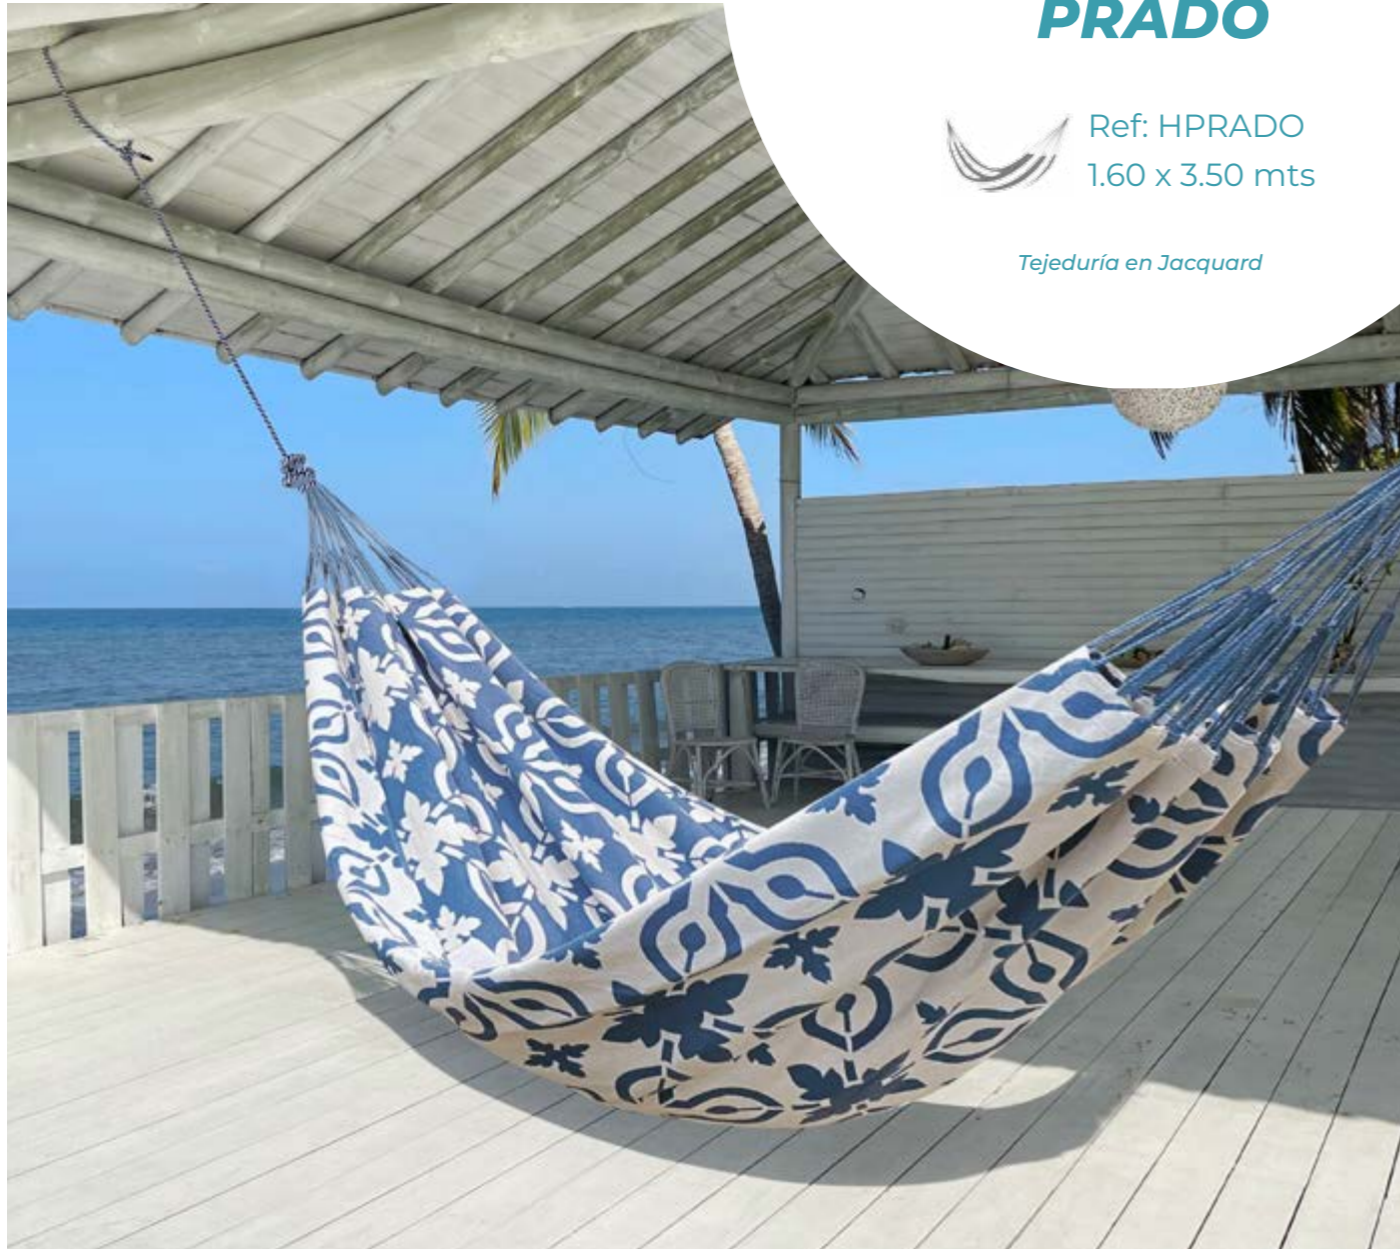

HAMACA PRADO

Ref: HPRADO
1.60 x 3.50 mts

Tejeduría en Jacquard

*Disponible a partir del mes de Marzo