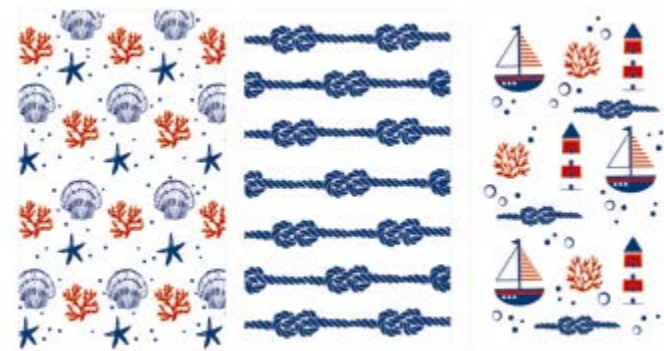

— NUEVO —

LIMPIONES SET X 2

Ref. STMARINERO
35 x 54 cms

1 Limpión estampado
1 limpión unicolor

*Disponible a partir del mes de Marzo