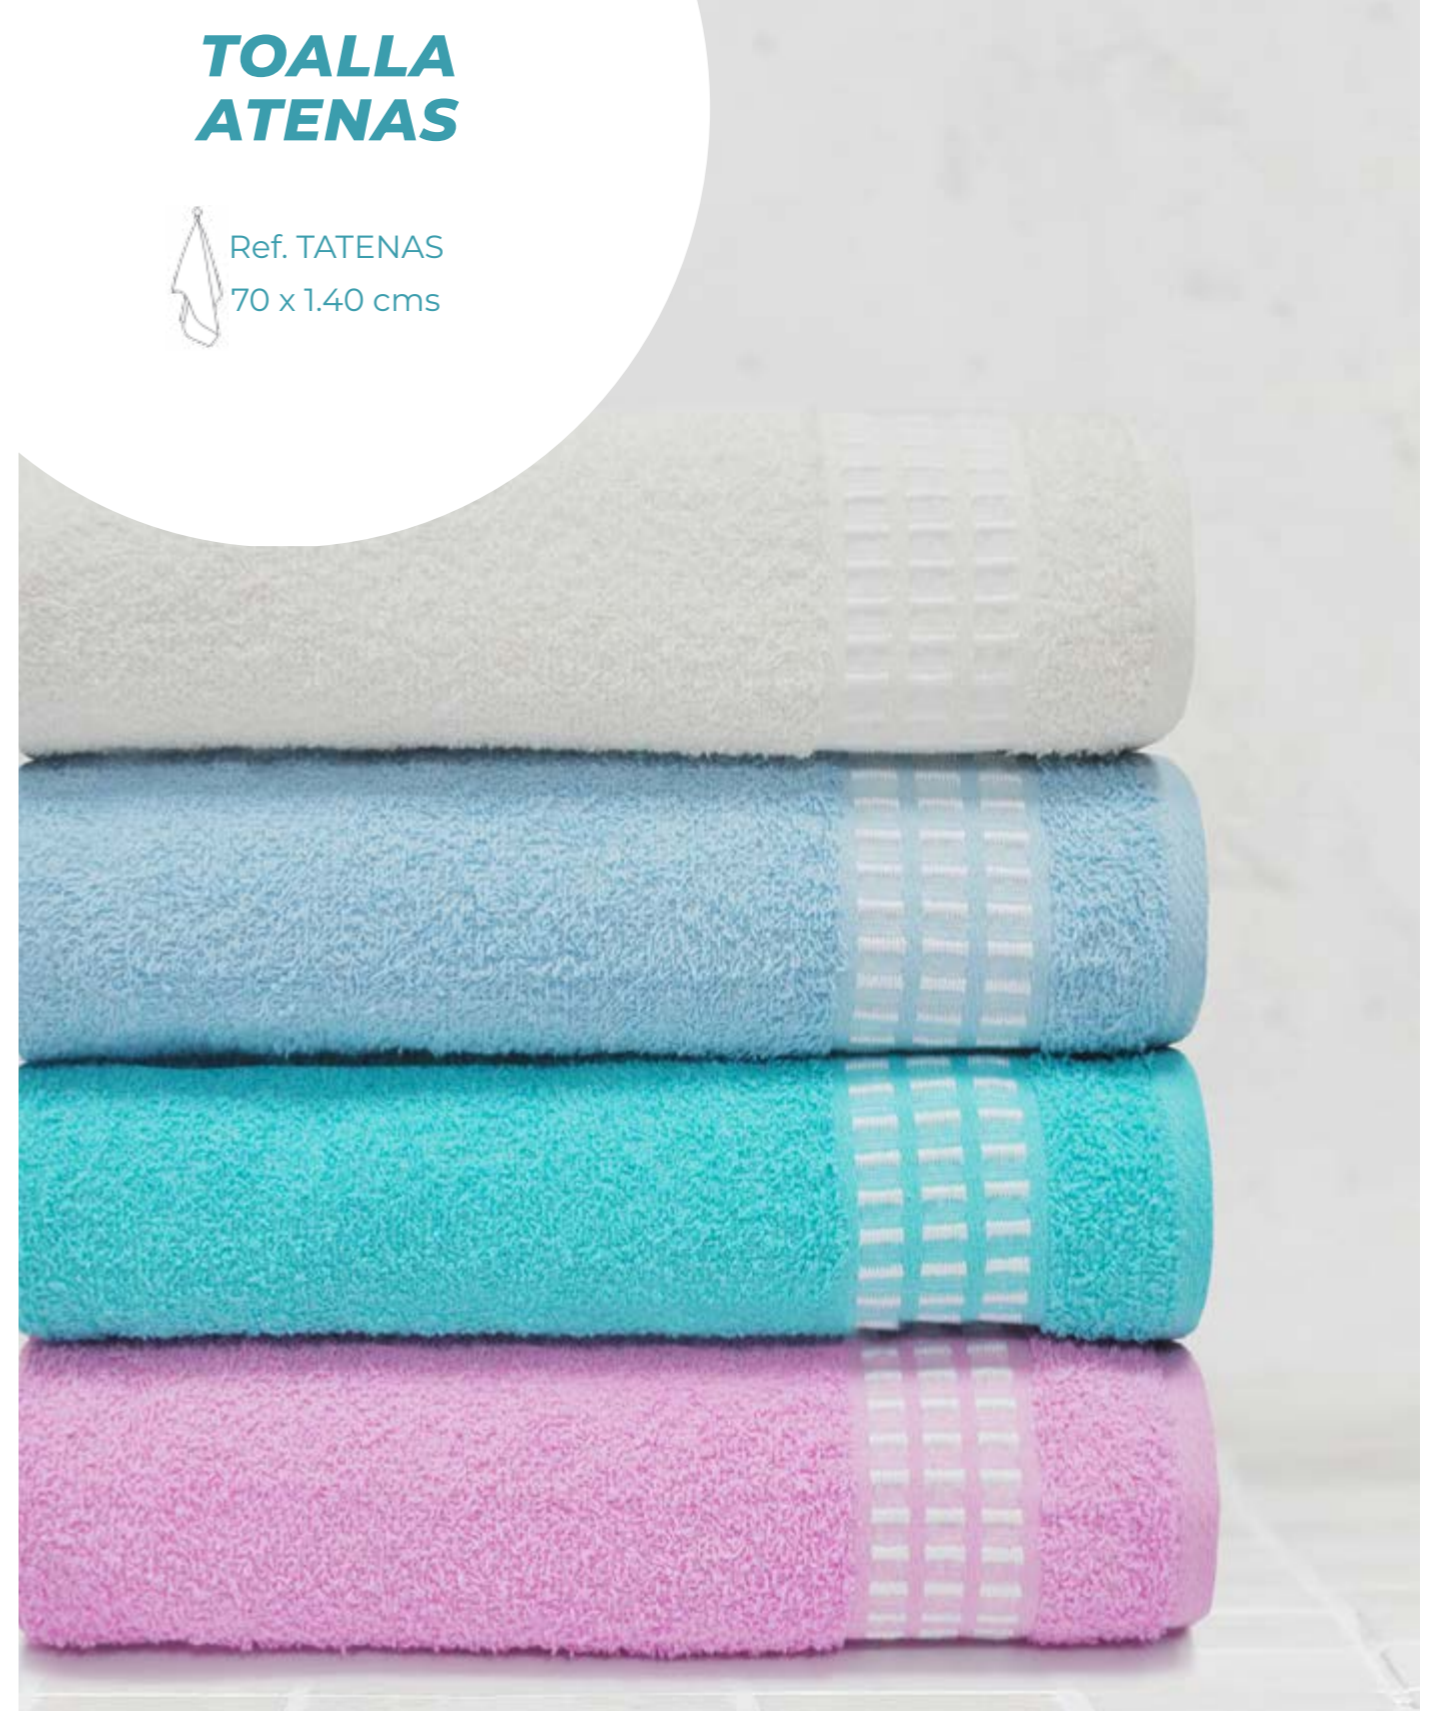

## TOALLA ATENAS

Ref. TATENAS  
70 x 1.40 cms