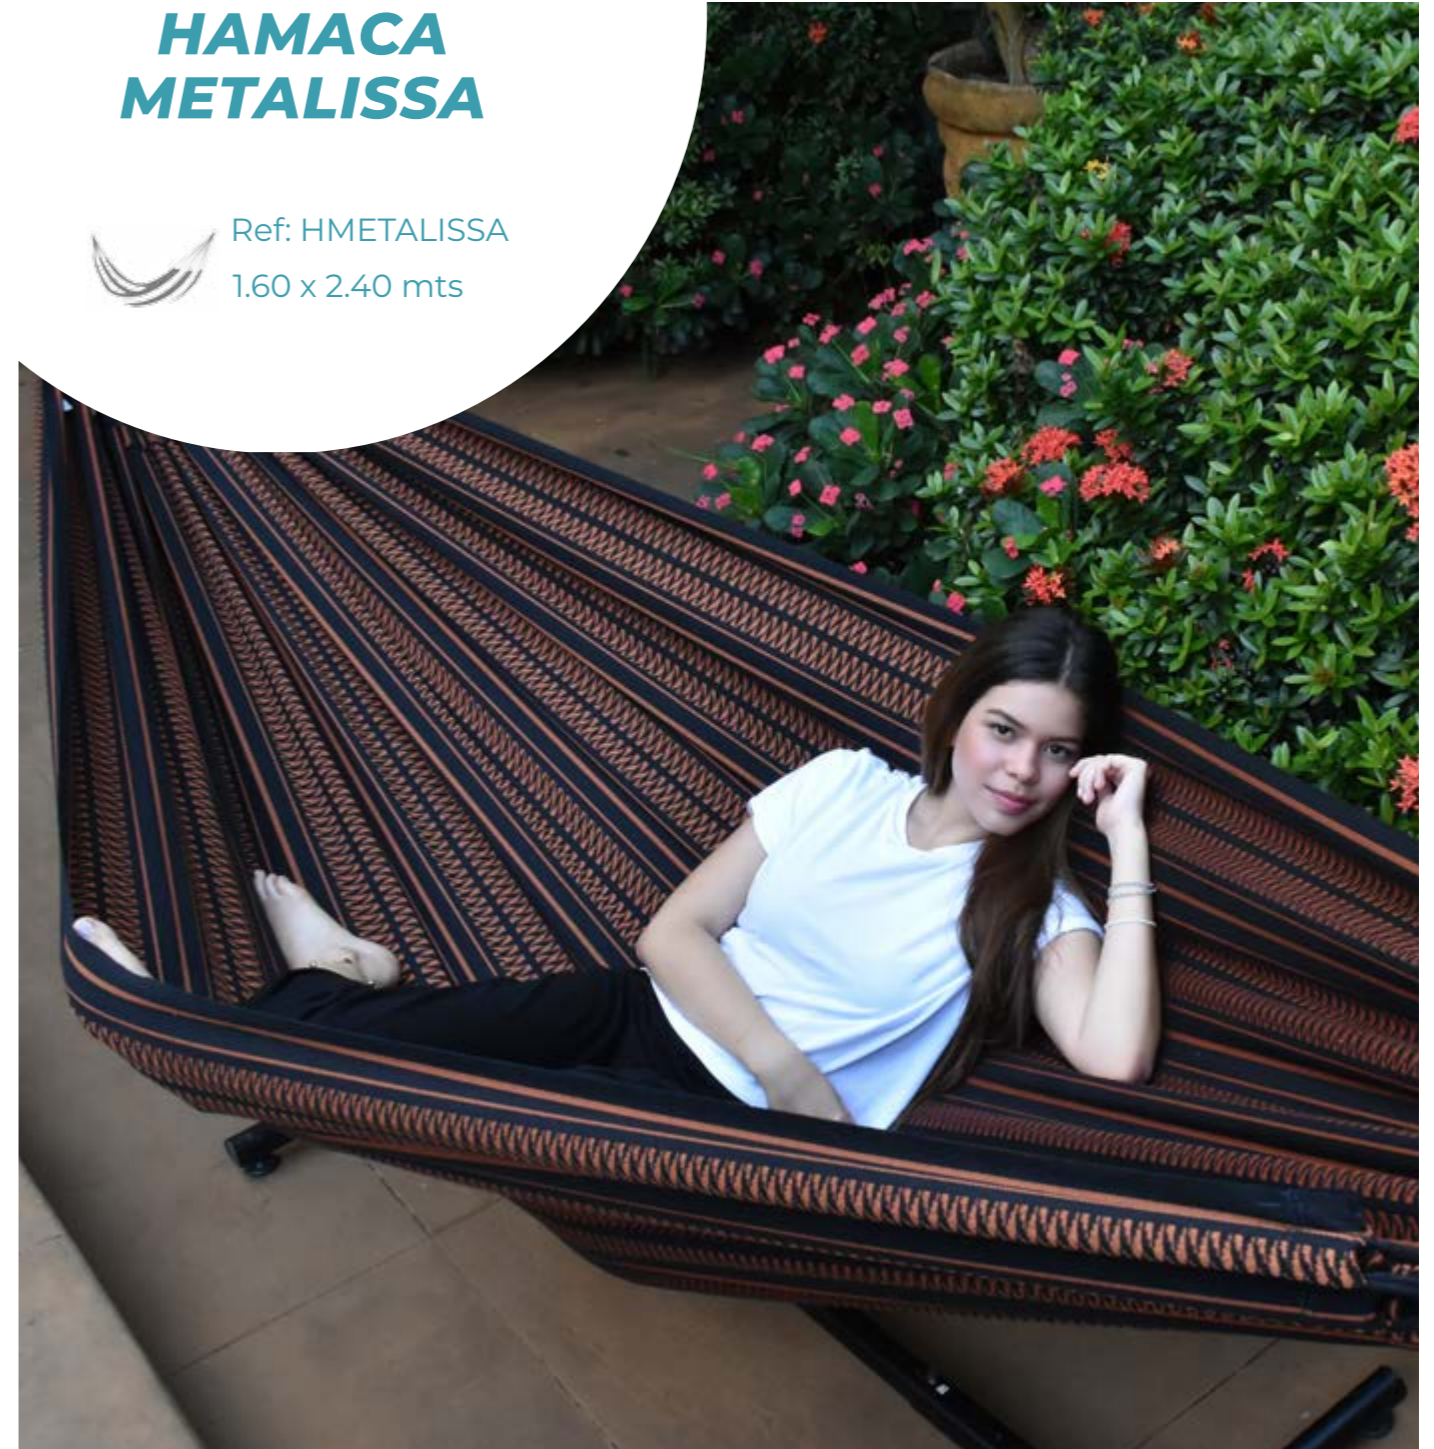

HAMACA ECOLÓGICA

Ref: HO1001
1.60 x 2.20 mts

HAMACA METALISSA

Ref: HMETALISSA
1.60 x 2.40 mts